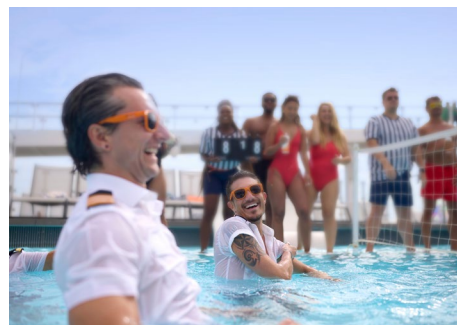

O QUE ESTÁ INCLUÍDO NA CELEBRITY CRUISE

Os hóspedes podem relaxar desde o momento em que reservam o seu cruzeiro Celebrity, porque já têm incluído no preço muito mais valor do que num típico pacote de férias em terra. Desde refeições deliciosas até entretenimento disponível 24 horas por dia.

ESPETÁCULOS & ENTRETENIMENTO

Dia e noite, os viajantes nunca ficarão sem opções de entretenimento a bordo. Podem desfrutar de espetáculos de produção incríveis no nosso teatro de última geração, bem como de discotecas silenciosas, comédia, festas extravagantes e música ao vivo espalhada pelo navio.

SAÚDE & BEM-ESTAR

Os hóspedes podem manter a energia em alta no nosso centro de fitness incluído, equipado com máquinas modernas de musculação e aparelhos de cardio. Oferecemos também uma pista exterior para caminhada e corrida, assim como aulas de fitness selecionadas, incluídas no cruzeiro.

DIVERSÃO EM FAMÍLIA

Os jovens exploradores podem divertir-se com uma variedade de atividades nos programas Camp at Sea e Teen Club, ambos incluídos. Além disso, toda a família pode relaxar nas áreas deslumbrantes da piscina e divertir-se com jogos no Rooftop Garden e no Lawn Club.