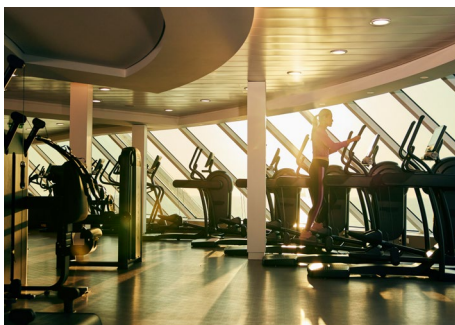

O QUE ESTÁ INCLUÍDO NA CELEBRITY CRUISE

Os hóspedes podem relaxar desde o momento em que reservam o seu cruzeiro Celebrity, porque já têm incluído no preço muito mais valor do que num típico pacote de férias em terra. Desde refeições deliciosas até entretenimento disponível 24 horas por dia.

REFEIÇÕES

Todas as refeições fazem parte da experiência. Os hóspedes podem saborear uma vasta seleção de restaurantes deliciosos, com opções para todos os gostos, incluindo até quatro restaurantes principais em alguns navios, além de cafés pensados para satisfazer qualquer desejo.

SAÚDE & BEM-ESTAR

Os hóspedes podem manter a energia em alta no nosso centro de fitness incluído, equipado com máquinas modernas de musculação e aparelhos de cardio. Oferecemos também uma pista exterior para caminhada e corrida, assim como aulas de fitness selecionadas, incluídas no cruzeiro.

DIVERSÃO EM FAMÍLIA

Os jovens exploradores podem divertir-se com uma variedade de atividades nos programas Camp at Sea e Teen Club, ambos incluídos. Além disso, toda a família pode relaxar nas áreas deslumbrantes da piscina e divertir-se com jogos no Rooftop Garden e no Lawn Club.